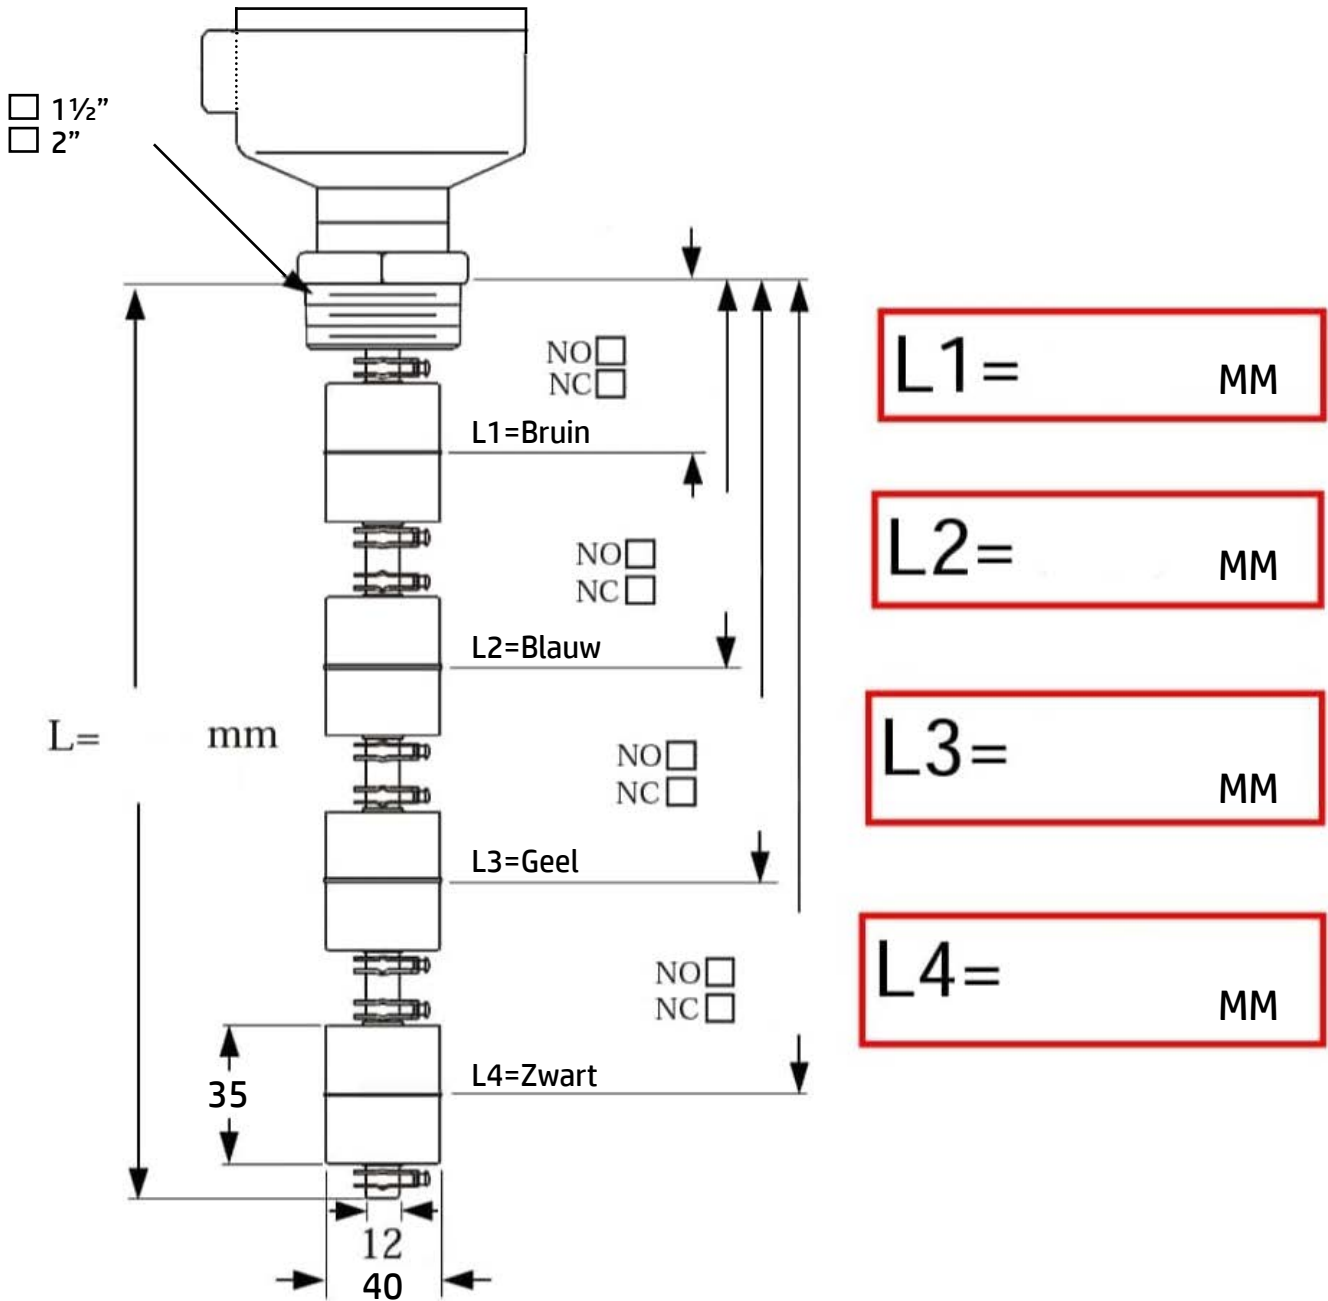

# Maatgeving Custommade FLoatswitch

Kabeldiameter:

Opmerkingen: